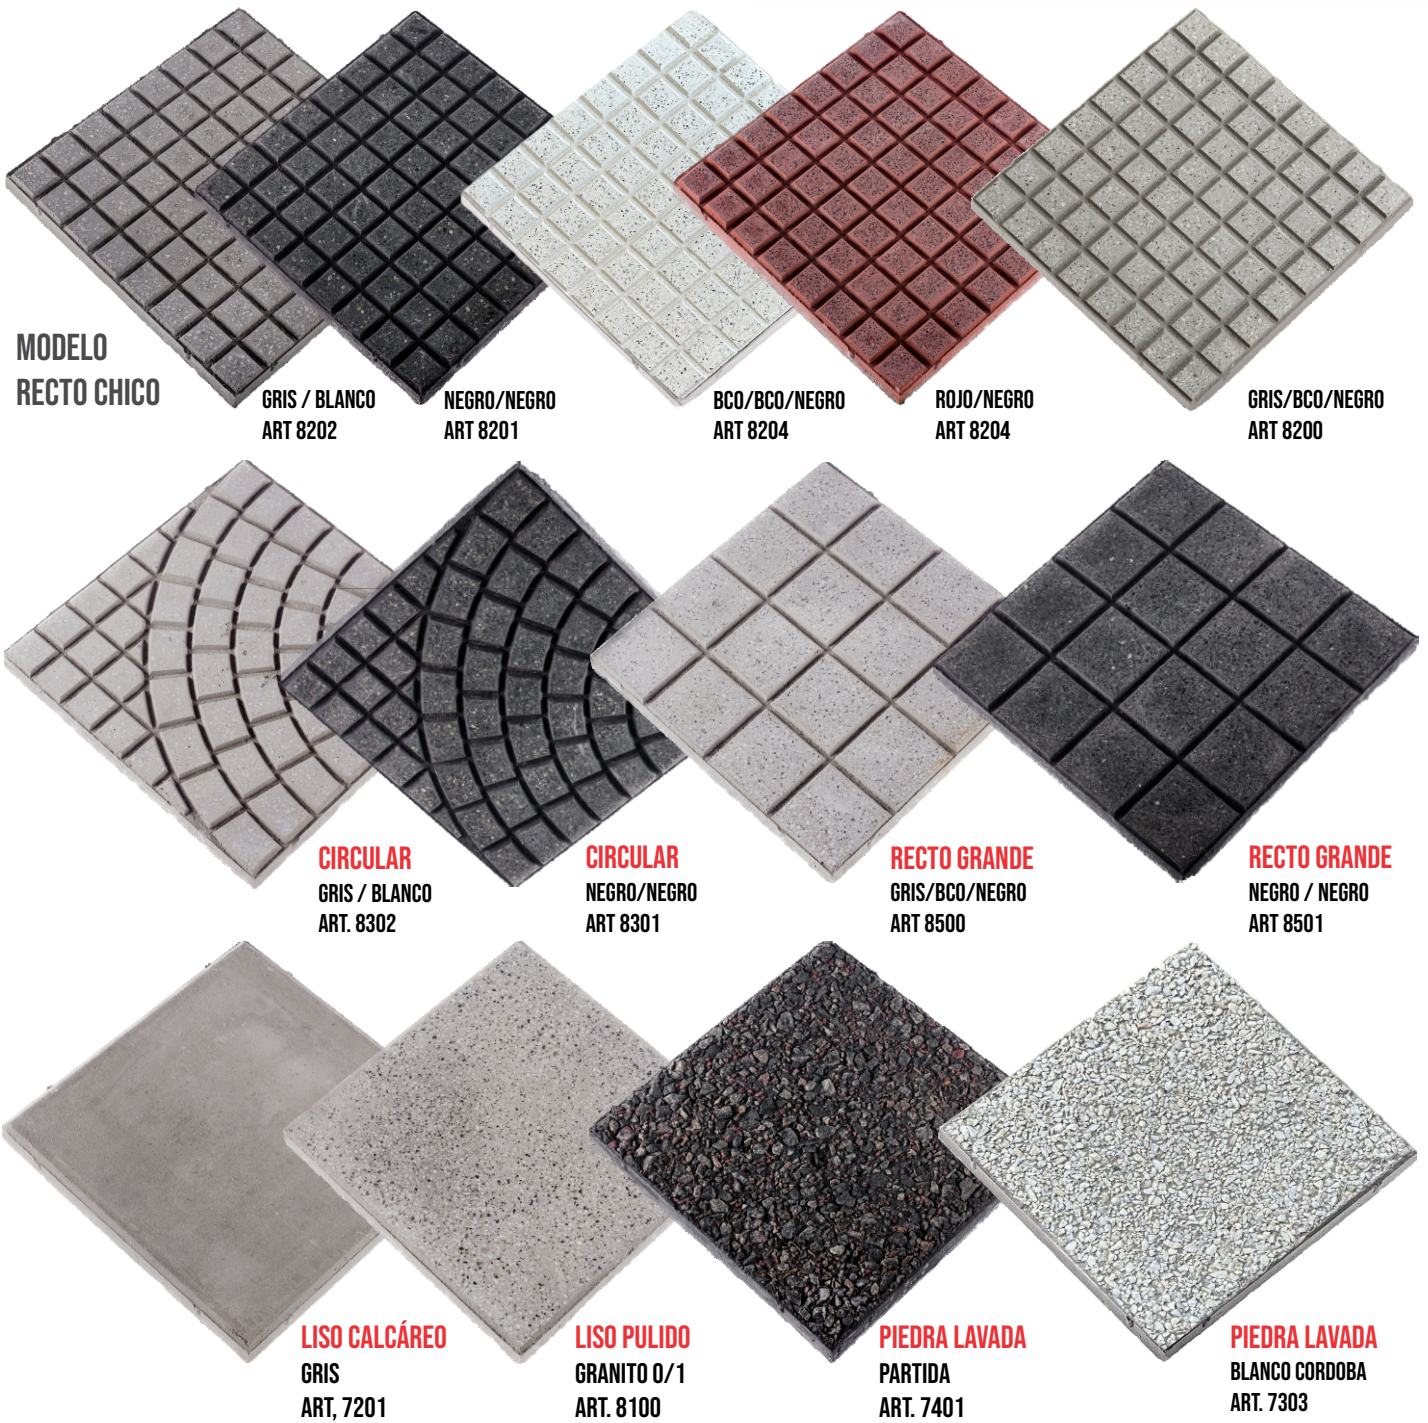

# LINEA BALDOSONES (40X40)

**ceramicé**  
distinción en pisos

**RECTO GRANDE**  
GRIS/BCO/NEGRO  
ART 8500

**RECTO GRANDE**  
NEGRO / NEGRO  
ART 8501

**LISO CALCÁREO**  
GRIS  
ART, 7201

**LISO PULIDO**  
GRANITO 0/1  
ART. 8100

**PIEDRA LAVADA**  
PARTIDA  
ART. 7401

**PIEDRA LAVADA**  
BLANCO CORDOBA  
ART. 7303

# LINEA VEREDA (20X20)

**VEREDA 6 VAINILLAS (7601)**

**VEREDA 3 VAINILLAS (7602)**

**VEREDA 9 PANES (7603)**